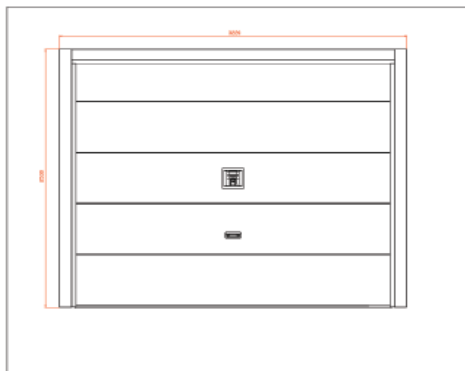

LISTINO PREZZI IN EURO (€)

I prezzi includono:

- Motore OverMotion da 45 W.
- Pannello esterno verniciato in uno dei seguenti colori standard: RAL 9016, RAL 7016 e RAL 9006 (Woodgrain, Slightgrain).
- Finitura lato interno del pannello: gofrato stucco simil RAL 9010.
- Telaio zincato.

I prezzi non includono: ricevente, telecomandi, altri accessori, imballo e trasporto

Dimensioni (SETTORE A)

Larghezza: da 2020mm a 3270mm (step di 25mm)

Altezza: da 2130mm a 2580mm (step di 25mm)

Modello	Superficie	Settore A
AIR WIDE	Woodgrain	€ 2.500
	Slightgrain *	€ 2.500

* Il modello AIR Slightgrain RAL 9006 non é disponibile (sostituito da AIR Smooth RAL 9006)

Finitura Non Standard

Woodstyle - tinta chiara e tinta media	€ 100,00

Verniciatura Telaio

Verniciatura telaio RAL 9016	€ 100,00

Foto Esemplificative dei modelli (le maniglie sono accessori):

Modello AIR