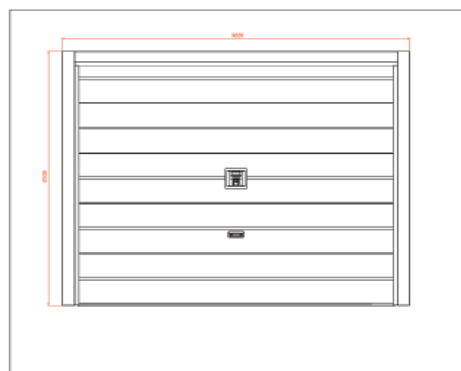

Modello WIDE